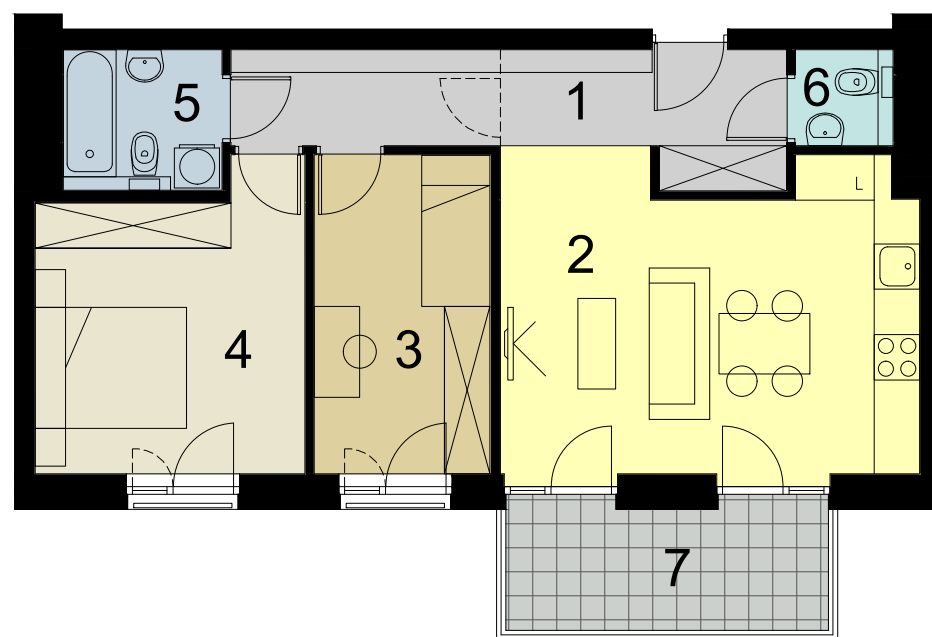

Łódź, ul. Odolanowska 3

LOKAL NR

M8a

BUDYNEK MIESZKALNY WIELORODZINNY Z GARAŻEM W POZIOMIE TERENU

PIĘTRO 2
LOKAL NR M8a
ILOŚĆ POKOI 3
POWIERZCHNIA 60,96 m²

SCHEMAT LOKALIZACJI MIESZKANIA W BUDYNKU

RZUT MIESZKANIA SKALA 1:100

1	PRZEDPOKÓJ	10,34 m ²	
2	POKÓJ DZIENNY Z ANEKSEM KUCH.	22,27 m ²	
3	POKÓJ 1	9,89 m ²	
4	SYPIALNIA	13,43 m ²	
5	ŁAZIENKA	3,65 m ²	
6	TOALETA	1,38 m ²	
7	BALKON	6,83 m ²	

MAXBUD APARTMENTS

tel. 784 611 377 • biuro@odolanowska3.pl • www.odolanowska3.pl

Rysunek przedstawia stan projektowany. Wielkość poszczególnych pomieszczeń oraz całkowita powierzchnia lokalu mogą ulec niewielkim zmianom w trakcie realizacji budynku. Niniejsze rzuty i wizualizacje nie stanowią oferty handlowej w rozumieniu Kodeksu Cywilnego (Dz. U. Nr 16 z 1996 r. poz. 93 z późn. zm.)