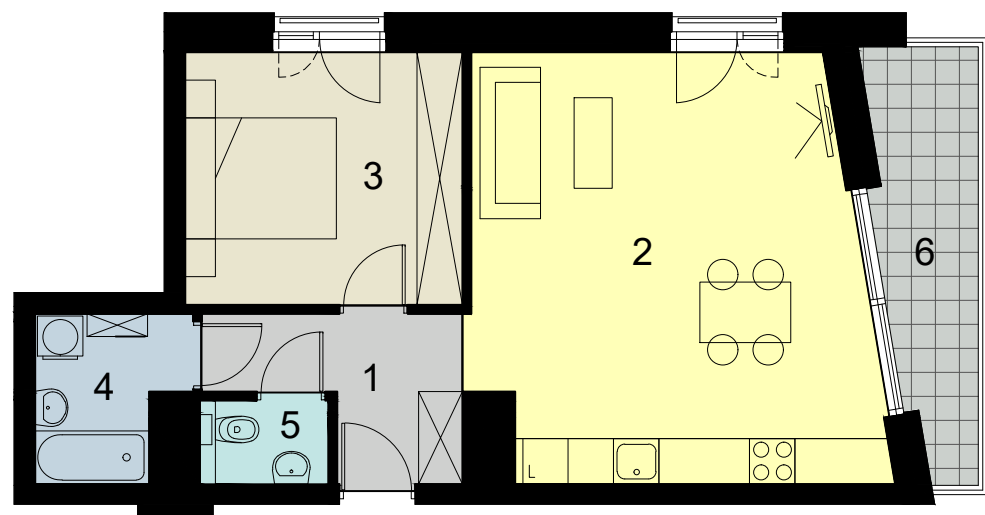

Łódź, ul. Odolanowska 3

LOKAL NR

M10

BUDYNEK MIESZKALNY WIELORODZINNY Z GARAŻEM W POZIOMIE TERENU

PIĘTRO 3
LOKAL NR M10
ILOŚĆ POKOI 2
POWIERZCHNIA 52,12 m²

SCHEMAT LOKALIZACJI MIESZKANIA W BUDYNKU

RZUT MIESZKANIA SKALA 1:100

1	PRZEDPOKÓJ	5,57 m ²	
2	POKÓJ DZIENNY Z ANEKSEM KUCH.	28,69 m ²	
3	SYPIALNIA	12,24 m ²	
4	ŁAZIENKA	3,98 m ²	
5	TOALETA	1,64 m ²	
6	BALKON	6,30 m ²	

MAXBUD APARTMENTS

tel. 784 611 377 • biuro@odolanowska3.pl • www.odolanowska3.pl

Rysunek przedstawia stan projektowany. Wielkość poszczególnych pomieszczeń oraz całkowita powierzchnia lokalu mogą ulec niewielkim zmianom w trakcie realizacji budynku. Niniejsze rzuty i wizualizacje nie stanowią oferty handlowej w rozumieniu Kodeksu Cywilnego (Dz. U. Nr 16 z 1996 r. poz. 93 z późn. zm.)