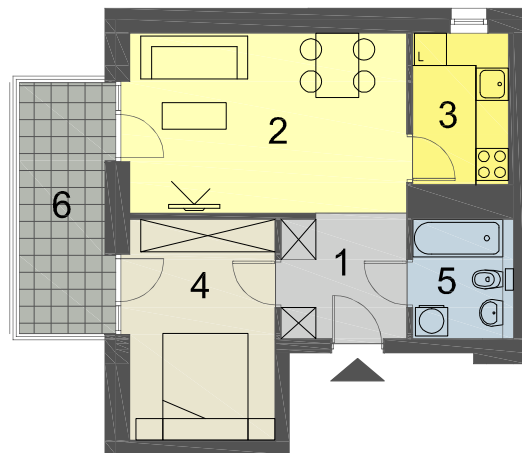

Łódź, ul. Odolanowska 3

LOKAL NR

M1

BUDYNEK MIESZKALNY WIELORODZINNY Z GARAŻEM W POZIOMIE TERENU

PIĘTRO 1
LOKAL NR M1
ILOŚĆ POKOI 2
POWIERZCHNIA **42,73 m²**

SCHEMAT LOKALIZACJI MIESZKANIA W BUDYNKU

RZUT MIESZKANIA SKALA 1:100

1	PRZEDPOKÓJ	5,40 m ²	
2	POKÓJ DZIENNY	17,38 m ²	
3	KUCHNIA	5,02 m ²	
4	SYPIALNIA	11,19 m ²	
5	ŁAZIENKA	3,74 m ²	
6	BALKON	7,51 m ²	

MAXBUD APARTMENTS

tel. 784 611 377 • biuro@odolanowska3.pl • www.odolanowska3.pl

Rysunek przedstawia stan projektowany. Wielkość poszczególnych pomieszczeń oraz całkowita powierzchnia lokalu mogą ulec niewielkim zmianom w trakcie realizacji budynku. Niniejsze rzuty i wizualizacje nie stanowią oferty handlowej w rozumieniu Kodeksu Cywilnego (Dz. U. Nr 16 z 1996 r. poz. 93 z późn. zm.)