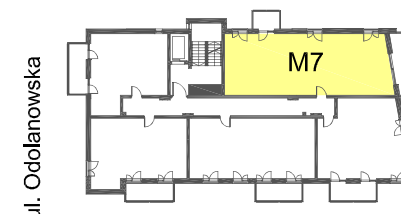

Łódź, ul. Odolanowska 3

LOKAL NR

M7

BUDYNEK MIESZKALNY WIELORODZINNY Z GARAŻEM W POZIOMIE TERENU

PIĘTRO 2
LOKAL NR M7
ILOŚĆ POKOI 4
POWIERZCHNIA **81,39 m²**

SCHEMAT LOKALIZACJI MIESZKANIA W BUDYNKU

RZUT MIESZKANIA SKALA 1:100

1	PRZEDPOKÓJ	12,78 m ²	
2	POKÓJ DZIENNY Z ANEKSEM KUCH.	25,96 m ²	
3	POKÓJ 1	11,94 m ²	
4	SYPIALNIA	11,94 m ²	
5	POKÓJ 2	9,37 m ²	
6	ŁAZIENKA	4,08 m ²	
7	PRALNIA	2,01 m ²	
8	GARDEROBA	1,67 m ²	
9	TOALETA	1,64 m ²	
10	BALKON 1	6,30 m ²	
11	BALKON 2	3,94 m ²	